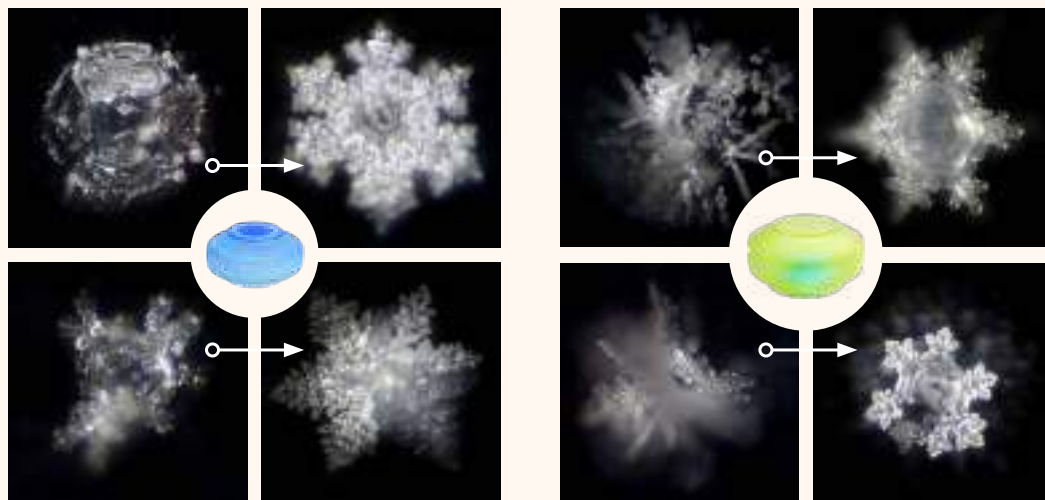

24 hod

Doprava zdarma
v pracovní dny do 24 hod

5 let

Záruka na 100% funkčnost
Somavedicu

Strukturovaná voda je živá a plná přirozené energie, kterou tělo potřebuje

Japonský vědec Dr. Masaru Emoto prokázal, že voda přijímá informace ze svého okolí, ukládá je a tím mění svojí strukturu i kvalitu. Změněná kvalita vody má pak až „neuvěřitelné“ účinky na organismus člověka, ačkoliv se složení vody nezměnilo.

Díky fotografiím zmrzlé vody získáme informace o její kvalitě. Energetizovaná „živá“ voda, např. z čistých studánek, tvoří krásné šestihránné krystaly, zatímco kohoutková chemicky upravená „mrtvá“ voda má krystaly zdeformované.

Molekuly vody **před úpravou (rozbité)** a **po úpravě (strukturované)** přístrojem Somavedic Atlantik a Somavedic Uran.

Somavedic postupně nastolí pocit úlevy a rovnováhy, který si zamilujete

Co jsou geopatogenní zóny?